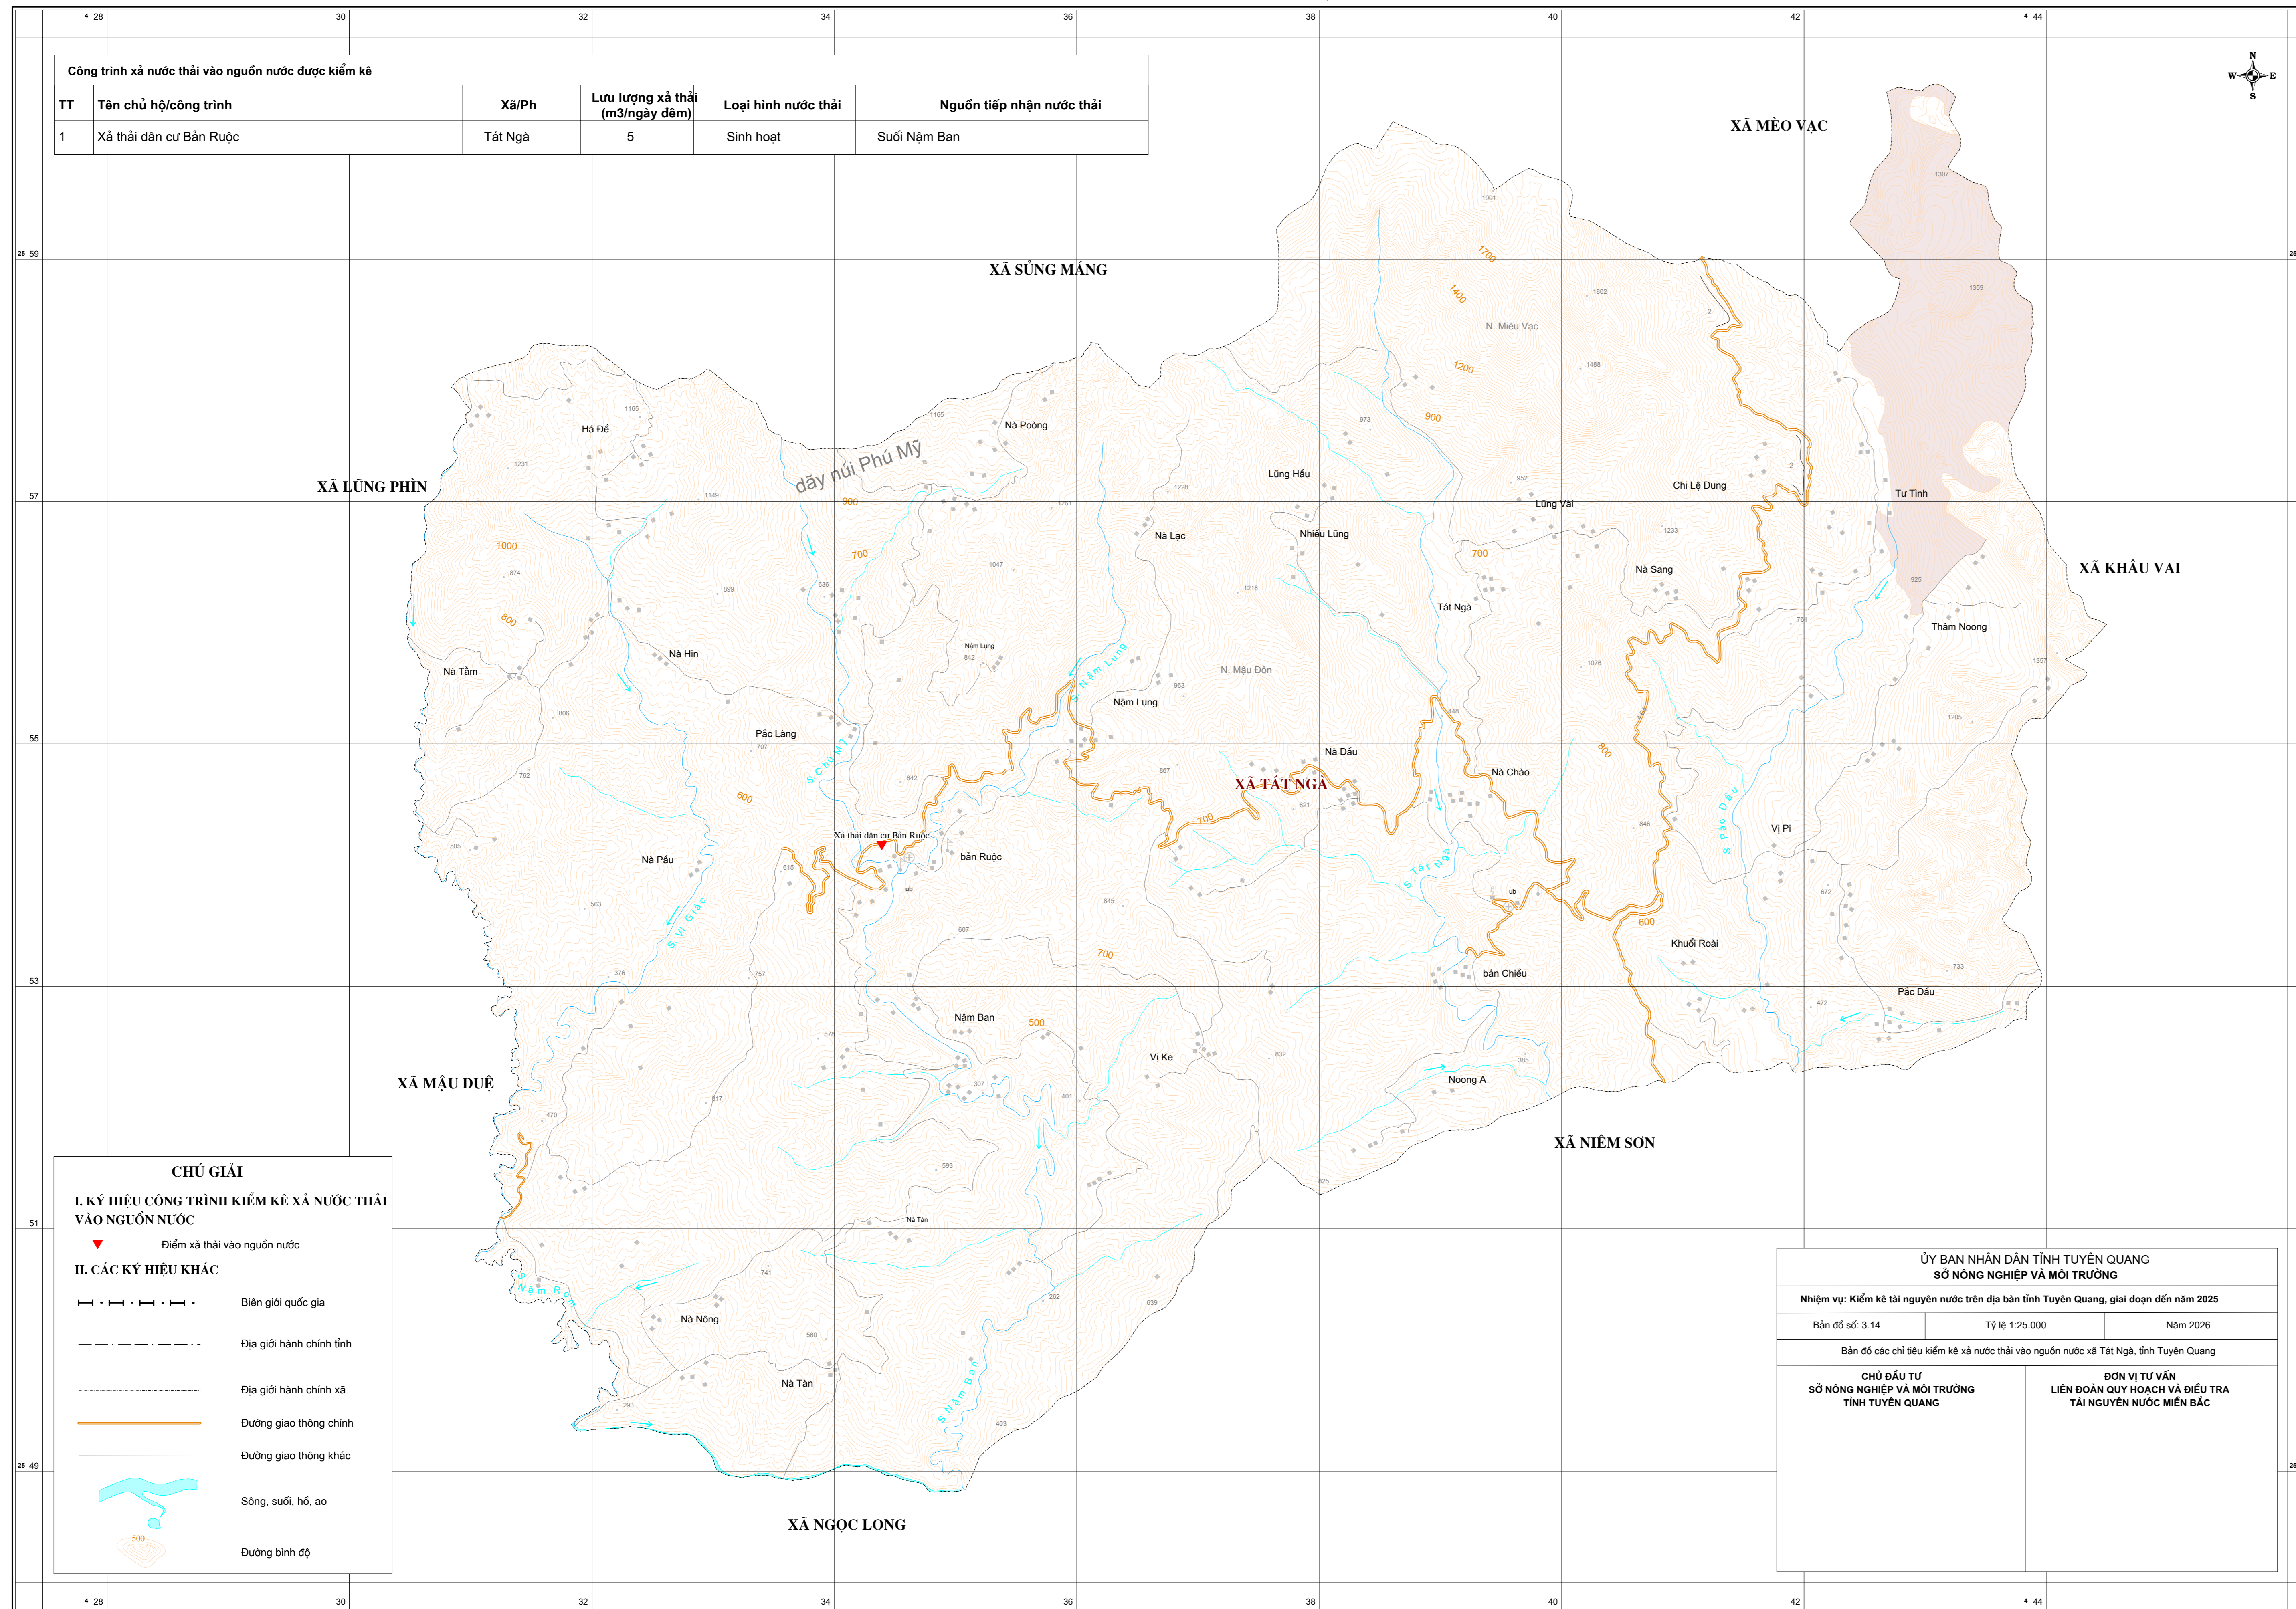

BẢN ĐỒ CÁC CHỈ TIÊU KIỂM KÊ XẢ NƯỚC THẢI VÀO NGUỒN NƯỚC

XÃ TÁT NGÀ - TỈNH TUYÊN QUANG

TỶ LỆ 1:25.000

1cm trên bản đồ bằng 250m ngoài thực tế

1:25000 0 250 500 750 1000